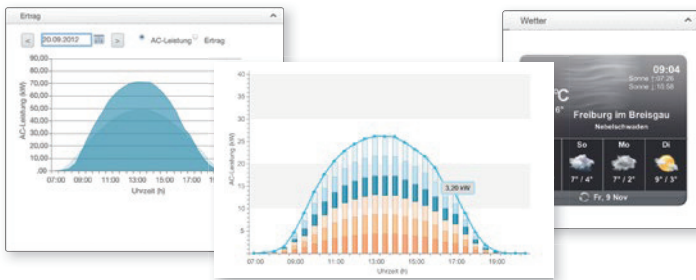

SOLIVIA Monitor

Bewaak uw zonne-installatie via internet

SOLIVIA Monitor is een systeem dat bestemd is voor de bewaking van meerdere PV-installaties en dat een betrouwbare werking en maximale opbrengst van uw zonne-installatie garandeert.

De gebruikervriendelijke internettoepassing van SOLIVIA Monitor voorziet in een snel overzicht van de belangrijkste installatieparameters, de opbrengst en de systeemstatus. SOLIVIA Monitor is ideaal voor de bewaking van PV-installaties tot 100 kW.

SOLIVIA Live is Delta's oplossing voor de bewaking van PV-installaties via smartphone en tablet. Met deze applicatie is de bewaking van een PV-installatie op elk gewenst moment en op elke locatie mogelijk. De applicatie is verkrijgbaar voor de besturingssystemen Apple iOS, Windows Phone 8 en Android.

Eenvoudige en veilige rapportering

Real-time prestatiegegevens worden via de omvormers verzameld, verstuurd via het internet, en op uw computer of ander op het internet aangesloten toestel weergegeven met eenvoudig te interpreteren grafieken en rapporten.